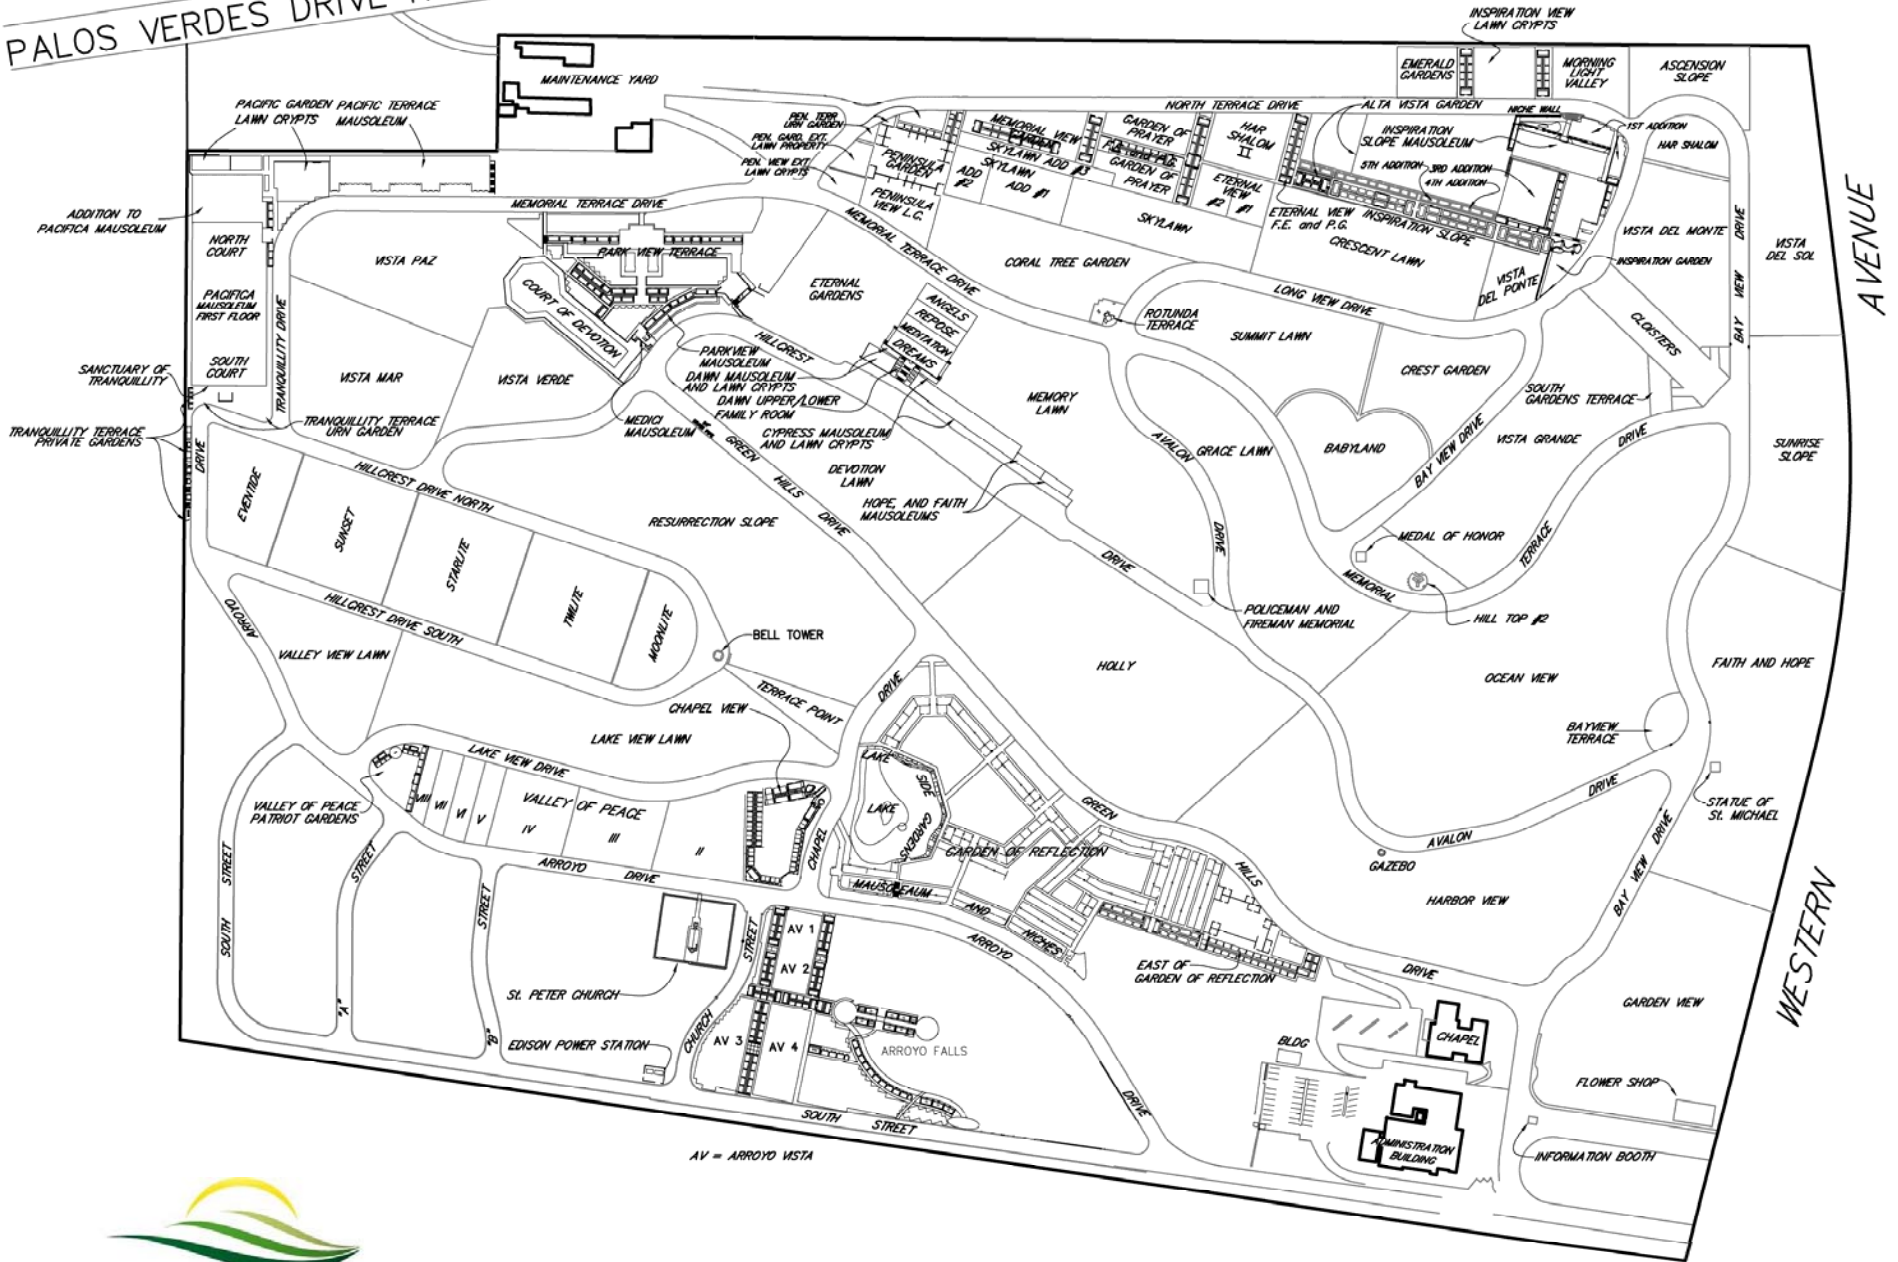

PALOS VERDES DRIVE NORTH

AV = ARROYO VISTA

GREEN HILLS
Memorial Park

Overview